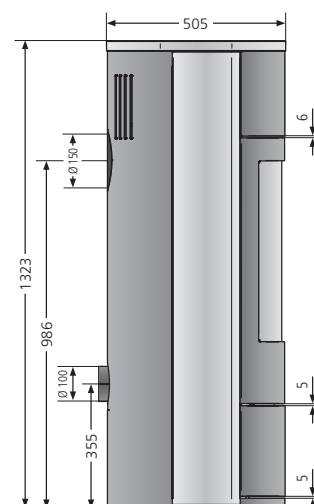

- Options:
- » Buse de raccordement d'air extérieur
 - » Porte de bûcher en fonte
 - » OrKa-CONTROL
 - » Plaque avant en verre

Bloc accumulateur W+, 56 Kg

Corps de chauffe en vermiculite structurée

Informations techniques

Puissance	kW	8
Capacité de chauffe	m ²	75 à 120
Dimensions bûches	cm	35
Hauteur/ Largeur/ Profondeur	mm	1323/595/505
Poids (emballage compris)	kg	210 ^(acier) /287 ^(pierre)
ø raccordement	mm	150 / dessus ou arrière
ø arrivée air	option	100 / dessous ou arrière
Rendement	%	80,1
CO 13%O²/ Particules fines 13% O²/ IPE	%/ mg/Nm ³ / Valeur	0,09 / 34 / 0,5
Flamme verte / Critt bois		7* / *****
Label efficacité / efficiency label		A+

Autres données techniques sur tableaux synoptiques page 102-105

Codification articles	N° d'art.	Code-EAN
Polar Neo W+, porte et dessus en fonte grise	5459 29	4029808539648
Polar Neo W+, p.fonte grise, dessus et côtés pierre ollaire	5459 22	4029808539655
Polar Neo W+, p.fonte grise, dessus et côtés pierre sable	5459 32	4029808539679
Polar Neo W+, p.fonte grise, dessus et côtés céramique namib	5459 80	4029808539693
Polar Neo W+, p.fonte grise, dessus et côtés céramique blanc soyeux	5459 81	4029808539716
Polar Neo W+, p.fonte grise, dessus et côtés céramique rouge paprika	5459 82	4029808539730
Polar Neo W+, p.fonte grise, dessus et côtés céramique grappa	5459 83	4029808539754