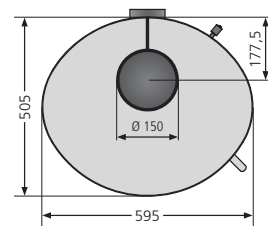

Codification articles	N° d'art.	Code-EAN
Polar Neo W+, porte et dessus en fonte grise	5459 29	4029808539648
Polar Neo W+, p.fonte grise, dessus et côtés pierre ollaire	5459 22	4029808539655
Polar Neo W+, p.fonte grise, dessus et côtés pierre sable	5459 32	4029808539679
Polar Neo W+, p.fonte grise, dessus et côtés céramique namib	5459 80	4029808539693
Polar Neo W+, p.fonte grise, dessus et côtés céramique blanc soyeux	5459 81	4029808539716
Polar Neo W+, p.fonte grise, dessus et côtés céramique rouge paprika	5459 82	4029808539730
Polar Neo W+, p.fonte grise, dessus et côtés céramique grappa	5459 83	4029808539754

Corps acier gris

Polar Neo W+, porte et dessus en fonte noire	5459 11	4029808539631
Polar Neo W+, p.fonte noire, dessus et côtés pierre ollaire	5459 52	4029808539662
Polar Neo W+, p.fonte noire, dessus et côtés pierre sable	5459 42	4029808539686
Polar Neo W+, p.fonte noire, dessus et côtés céramique namib	5459 84	4029808539709
Polar Neo W+, p.fonte noire, dessus et côtés céramique blanc soyeux	5459 85	4029808539723
Polar Neo W+, p.fonte noire, dessus et côtés céramique rouge paprika	5459 86	4029808539747
Polar Neo W+, p.fonte noire, dessus et côtés céramique grappa	5459 87	4029808539761

Corps acier noir

Accessoires en option

Buse de raccordement d'air extérieur	9200 69	4029807779991
Porte de bûcher en fonte grise Polar Neo W+	9215 52	4029808573444
Porte de bûcher en fonte noire Polar Neo W+	9215 55	4029808573451
Système OrKa-CONTROL (voir page 95)	9214 74	4029808540064
Plaque de sol 1052,2 x 500 mm (voir page 98)	9215 64	4029808576025