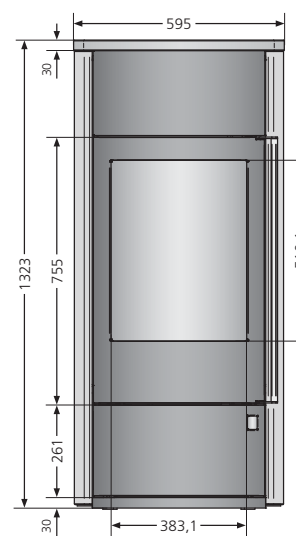

Codification articles	N° d'art.	Code-EAN
Polar Neo W+, porte et dessus en fonte grise	5459 29	4029808539648
Polar Neo W+, p.fonte grise, dessus et côtés pierre ollaire	5459 22	4029808539655
Polar Neo W+, p.fonte grise, dessus et côtés pierre sable	5459 32	4029808539679
Polar Neo W+, p.fonte grise, dessus et côtés céramique namib	5459 80	4029808539693
Polar Neo W+, p.fonte grise, dessus et côtés céramique blanc soyeux	5459 81	4029808539716
Polar Neo W+, p.fonte grise, dessus et côtés céramique rouge paprika	5459 82	4029808539730
Polar Neo W+, p.fonte grise, dessus et côtés céramique grappa	5459 83	4029808539754

Corps acier gris

Polar Neo W+, porte et dessus en fonte noire	5459 11	4029808539631
Polar Neo W+, p.fonte noire, dessus et côtés pierre ollaire	5459 52	4029808539662
Polar Neo W+, p.fonte noire, dessus et côtés pierre sable	5459 42	4029808539686
Polar Neo W+, p.fonte noire, dessus et côtés céramique namib	5459 84	4029808539709
Polar Neo W+, p.fonte noire, dessus et côtés céramique blanc soyeux	5459 85	4029808539723
Polar Neo W+, p.fonte noire, dessus et côtés céramique rouge paprika	5459 86	4029808539747
Polar Neo W+, p.fonte noire, dessus et côtés céramique grappa	5459 87	4029808539761

Corps acier noir

Accessoires en option

Buse de raccordement d'air extérieur	9200 69	4029807779991
Porte de bûcher en fonte grise Polar Neo W+	9215 52	4029808573444
Porte de bûcher en fonte noire Polar Neo W+	9215 55	4029808573451
Système OrKa-CONTROL (voir page 95)	9214 74	4029808540064
Plaque de sol 1052,2 x 500 mm (voir page 98)	9215 64	4029808576025